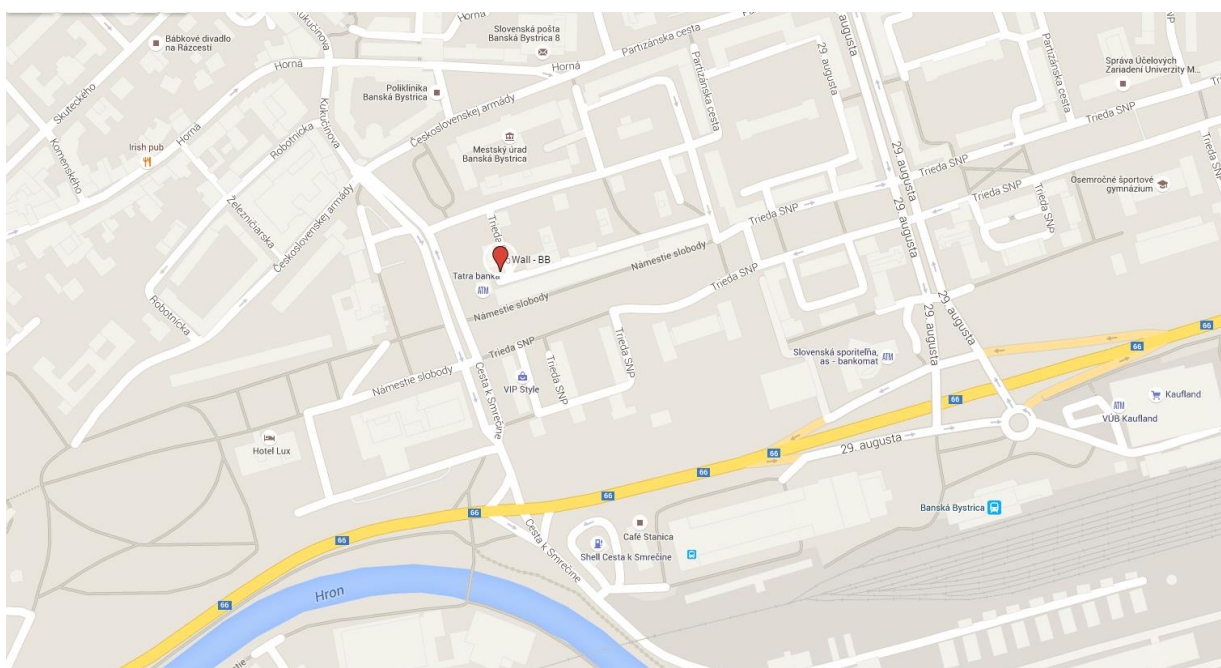

Reklamná stena

Námestie Slobody, centrum BB, neďaleko autobusová a železničná stanica. Veľmi frekventovaný dopravný uzol.

Rozmer: 1000 x 1100 cm.

Osvetlený.

Viditeľnosť výborná.

<https://goo.gl/maps/GDkriU5YECP2>